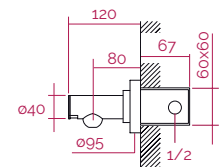

MiniUno Soap 120