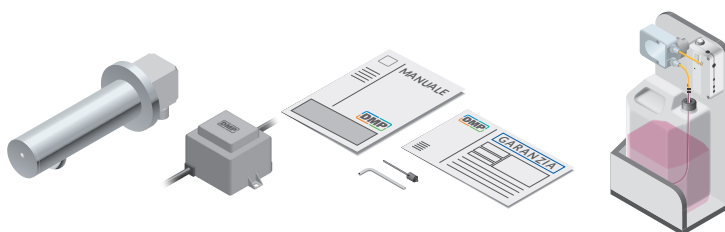

Contenuto della confezione

Imballaggio

- A: mm 300
- B: mm 428
- C: mm 210
- Peso: 4,500 kg
- Volume: 0,0270 m³

Le immagini e i disegni contenuti all'interno di questa scheda tecnica sono di proprietà DMP. La divulgazione o riproduzione è vietata e sarà perseguita a norma di legge.

Azienda Certificata
UNI EN ISO 9001