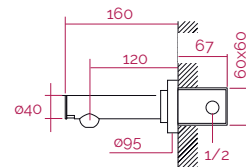

## Caratteristiche tecniche

- Dosatore elettronico di sapone da parete, dotato di sensori a fotocellula "DMP Infrared System", con protezione antigraffio ed anticalcare e serbatoio a scomparsa sotto lavabo
- Cassetta INOX-304 ad incasso per la parete murale
- Regolazione della dose di sapone (da 1 a 5,5 ml) tramite trimmer incorporato che agisce su pompa peristaltica
- Pulsante di ricarica veloce che consente l'uscita del sapone per 6 secondi
- Pompa peristaltica professionale a 4 satelliti
- Circuito elettronico dotato di microchip programmato tramite software "DMP Sensor-tech"
- Corpo della canna in ottone cromato, costruito con appositi criteri antivandalismo
- Parti elettriche con protezione IP44
- Serbatoio: 3 litri
- Led di segnalazione azionamento del dosatore
- Viti di fissaggio interne antivandalismo
- Circuito elettronico: 10 Vac
- Alimentatore realizzato a norma CEI EN 61558-1/-2-6
- Circuito elettronico realizzato a norma CEI EN 55014-1/-2 ed immerso in resina epossidica
- Raggio d'azione dei sensori: 3 - 12 cm

## Dimensioni in mm

MiniUno Soap 160

MiniUno Soap 120

## Imballaggio

- A: mm 300
- B: mm 428
- C: mm 210
- Peso: 4,500 kg
- Volume: 0,0270 m<sup>3</sup>

Le immagini e i disegni contenuti all'interno di questa scheda tecnica sono di proprietà DMP. La divulgazione o riproduzione è vietata e sarà perseguita a norma di legge.