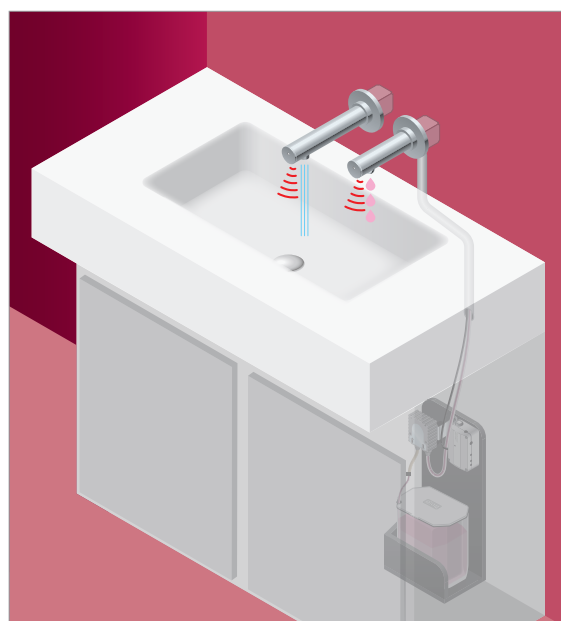

# MiniUno Soap

Dosatore elettronico di sapone da parete

Alimentazione a corrente

Alimentatore di sicurezza  
230Vac - 10Vac

## Caratteristiche tecniche

- Dosatore elettronico di sapone da parete, dotato di sensori a fotocellula "DMP Infrared System", con protezione antigraffio ed anticalcare e serbatoio a scomparsa sotto lavabo
- Cassetta INOX-304 ad incasso per la parete murale
- Regolazione della dose di sapone (da 1 a 5,5 ml) tramite trimmer incorporato che agisce su pompa peristaltica
- Pulsante di ricarica veloce che consente l'uscita del sapone per 6 secondi
- Pompa peristaltica professionale a 4 satelliti
- Circuito elettronico dotato di microchip programmato tramite software "DMP Sensor-tech"
- Corpo della canna in ottone cromato, costruito con appositi criteri antivandalismo
- Parti elettriche con protezione IP44
- Serbatoio: 3 litri
- Led di segnalazione azionamento del dosatore
- Viti di fissaggio interne antivandalismo
- Circuito elettronico: 10 Vac
- Alimentatore realizzato a norma CEI EN 61558-1/-2-6
- Circuito elettronico realizzato a norma CEI EN 55014-1/-2 ed immerso in resina epossidica
- Raggio d'azione dei sensori: 3 - 12 cm

# MiniUno Soap

Dosatore elettronico di sapone da parete

Alimentazione a corrente

### Opzione anticipo parti ad incasso

A richiesta le cassette a incasso possono essere fornite anticipatamente.

Acqua

Sapone

DMP consiglia **MiniUno Soap** in abbinamento con il rubinetto elettronico **MiniUno**