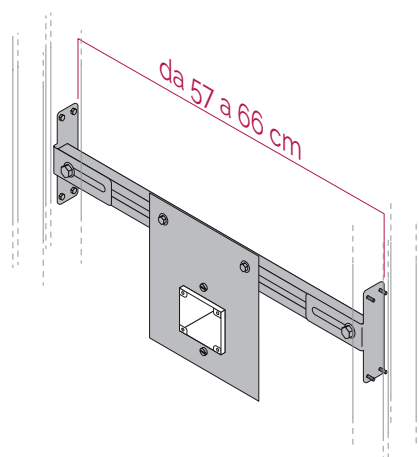

MiniUno Soap

Dosatore elettronico di sapone da parete

Alimentazione a corrente

Accessori

Tecnostruttura per pareti in cartongesso

Codice

55512